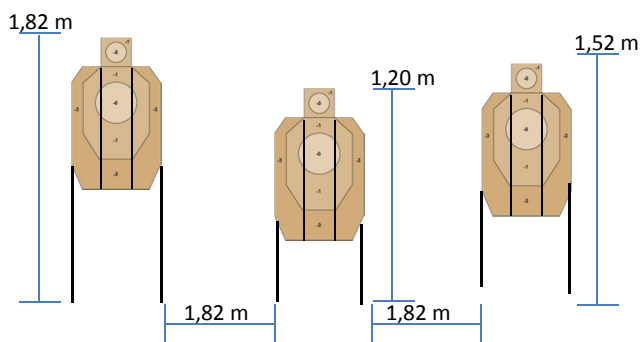

NOTE STAGE 3

Conteggiare soltanto i colpi nell'area interna alle linee nere.

I colpi esterni alle linee nere verranno considerate miss

Cognome e Nome

IDPA NR

S.O

Cof PCC

Tempo per:	PCC
MA	56.00 o meno
EX	56.01 / 66.00
SS	66.01 / 76.00
MM	76.01 / 86.00
NV	86.01 o più